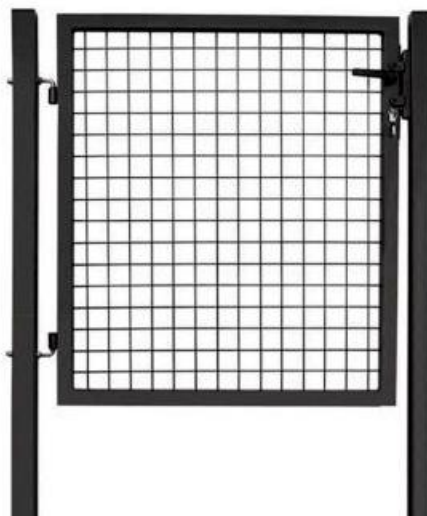

Poteaux et encadrement en Acier Section Carrée

Section des Poteaux : 60MM

Section du Cadre : 40MM

Grillage électro soudé intérieur cadre

Maille : 50 x 50MM

Diamètre du fil : 4MM

Revêtement : Thermolaquage 80 microns

Quincaillerie : INOX

Gonds réglables, Serrure à clé avec poignée.

Référence	Hauteur Porte (mm)	Largeur Porte (cm)	Largeur Passage (cm)	Hauteur Poteaux (mm)	Coloris
F8020000	1000	87	86	1500	VERT 6005
F8020001	1200	87	86	1700	VERT 6005
F8020002	1500	87	86	2000	VERT 6005
F8020003	1750	87	86	2250	VERT 6005
F8020004	2000	87	86	2500	VERT 6005
F8030000	1000	87	86	1500	GRIS 7016
F8030001	1200	87	86	1700	GRIS 7016
F8030002	1500	87	86	2000	GRIS 7016
F8030003	1750	87	86	2250	GRIS 7016
F8030004	2000	87	86	2500	GRIS 7016
F8040000	1000	87	86	1500	BLANC 9010
F8040001	1200	87	86	1700	BLANC 9010
F8040002	1500	87	86	2000	BLANC 9010
F8040003	1750	87	86	2250	BLANC 9010
F8040004	2000	87	86	2500	BLANC 9010
F8050000	1000	87	86	1500	NOIR 9005
F8050001	1200	87	86	1700	NOIR 9005
F8050002	1500	87	86	2000	NOIR 9005
F8050003	1750	87	86	2250	NOIR 9005
F8050004	2000	87	86	2500	NOIR 9005